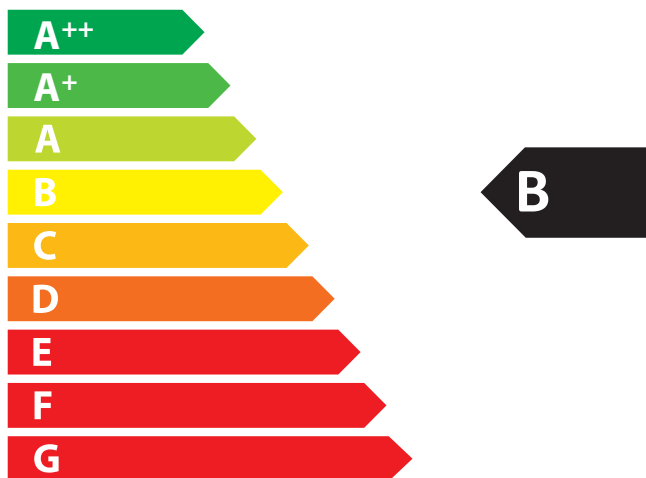

ENERG
енергия · ενεργεια

Rydes Style

RS1

11
kW

ENERGIA · ЕНЕРГИЯ · ΕΝΕΡΓΕΙΑ · ENERGIJA · ENERGY · ENERGIE · ENERGI

2015/1186